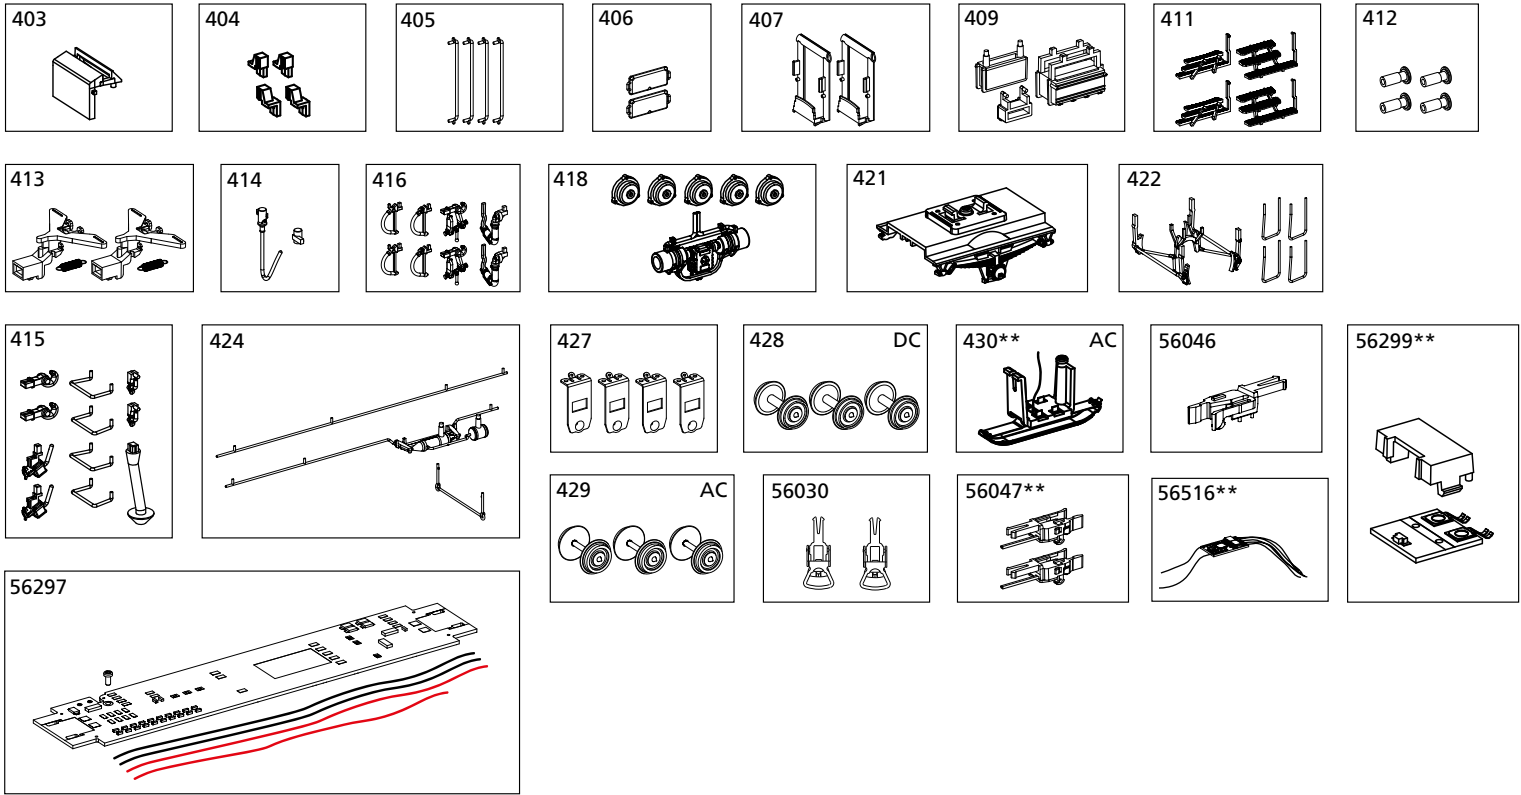

ERSATZTEILE UMBAUWAGEN

Spare parts • Pièces détachées • Reserveonderdelen

Bei Ersatzteilanforderung bitte immer die vollständige Ersatzteil-Nr. angeben.
Please order the wanted spare part with the complete spare part item number.
Pour commander des pièces de rechange, ne pas oublier de donner le numéro et d'article de la pièce demandée.
Bestel het gewenste reserveonderdeel met het volledige onderdeelnummer.

Bezeichnung / Description	ET-Nr. / spare part N°	PG*
Dachentlüftung Dach / Roof vent	58266-403	7
2x Türstopper links, 2x Türstopper rechts / Door stop-left (2 pcs.), Door stop-right (2 pcs.)	58266-404	7
4x Handstange Einstieg / Handrail-door (4 pcs.)	53000-405	8
2x Zuglaufschild / Information plate (2 pcs.)	58266-406	7
2x Gummiwulst / 2x Door frame	53000-407	7
Batteriekasten links, Batteriekasten rechts, E-Kasten / Battery box-left, Battery box-right, Electrical box	58266-409	8
2x Leiter links, 2x Leiter rechts / Step-left (2pcs.), Step-right (2pcs.)	53000-411	6
2x Puffer links, 2x Puffer rechts / Buffer-left (2 pcs.), Buffer-right (2 pcs.)	53000-412	7
2x Kupplungsschacht + 2x Zugfeder / 2x Coupler + 2x spring	53000-413	9
Heizungsstecker Halter, Heizungsstecker mit Kabel / Holder-heating plug, Heating plug with cable	53000-414	6
2x Kuppelhaken, 2x Heizungsdose, Toilettenrohr, 2x Wassereinfüllstutzen, 2x Handstange Pufferbohle links, 2x Handstange Pufferbohle rechts / Coupler hook-short (2 pcs.), Voltage coupler (2 pcs.), Toilet pipe (2 pcs.), Water pipe connector (2 pcs.), Handrail-buffer beam-bottom-left (2pcs), Handrail-buffer beam-bottom-right (2pcs)	53000-415	9
2x Bremsschlauch links, 2x Bremsschlauch rechts, 2x Kuppelhaken komplett, 2x Heizleitung / Brake pipe-left (2 pcs.), Brake pipe-right (2 pcs.), Coupler hook-complete (2 pcs.), Heating pipe (2 pcs.)	53000-416	7
5x Achslagerdeckel ohne Loch, Lichtmaschine Achse / Axle cover without hole (5pcs.), Light machine axle	53000-418	6
Drehgestellaufnahme komplett / Holder-bogie complete	53000-421	8
Bremsbacken, 4x Fangseilen Bremse / Brake shoes, Safety bar (4 pcs.)	53000-422	9
Bremszylinder, Gestänge Unterseite, Unterseite Leitung / Brake cylinder, Lever, Pipe-underside	53000-424	8
4x Radschleifer / Contact plate (4 pcs.)	53000-427	9

Bezeichnung / Description	ET-Nr. / spare part N°	PG*
ET aus unserem Standard-Programm / Spare parts standard range		
Kupplung (2 Stck.) / Coupling, complete (set of 2)	56030	
H0 PIKO Kurzkupplung (4 Stück) / H0 PIKO short Coupling (set of 4)	56046	
Stromführende Kurzkupplung (2 Stück) / Short Coupler (2 pcs.)	56047**	
Beleuchtungsbausatz / Interior Lighting	56297	
Beleuchtungsbausatz Schlusslicht / Interior Lighting Taillight	56299**	
PSD XP 5.1 Funktionsdekodeur / PSD XP 5.1 Function decoder	56516**	
nur für DC-Version / only for DC version		
Radsatz (3 Stück) / Wheelset (set of 3)	53000-428	10
nur für AC-Version / only for AC version		
Radsatz (3 Stück) / Wheelset (set of 3)	53000-429	10
Schleiffeder mit Halterung komplett / Slider spring with holder complete	53000-430**	9

** nur in Verbindung mit dem Beleuchtungsbausatz # 56297 verwendbar *Preisgruppe *price category
** can only be used in conjunction with lighting kit # 56297